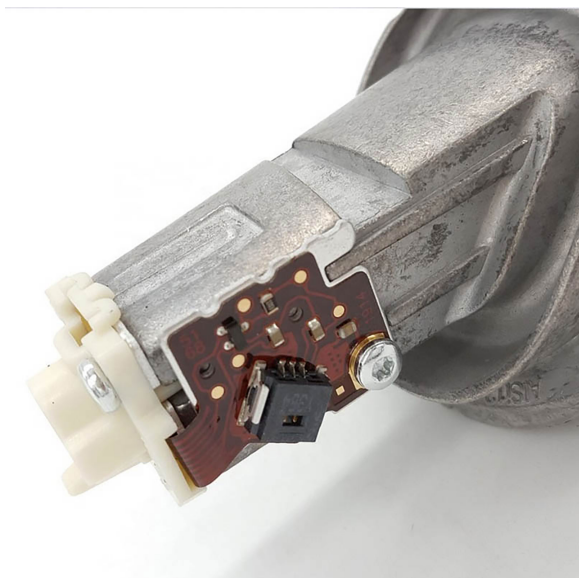

Modulo LED Angel Eye BMW ADATT

Codice articolo: 9608694 - EAN: 8056994738858

DATI TECNICI

Informazioni sul prodotto

Linea prodotto	Adattabile
Funzione luce/spia	per luce guida diurna (LED)
Lato montaggio	bilaterale
Quantità	1

NUMERI OE

Il prodotto **9608694** è compatibile con i seguenti prodotti:

BMW

63117343876

MINI

63117343876

RICAMBI SIMILI (CROSS REFERENCE)

Il prodotto **9608694** sostituisce anche:

HELLA

9DW 191 482-001, 9DW 191 482-001

VEMO

V20-78-0082

IMMAGINI