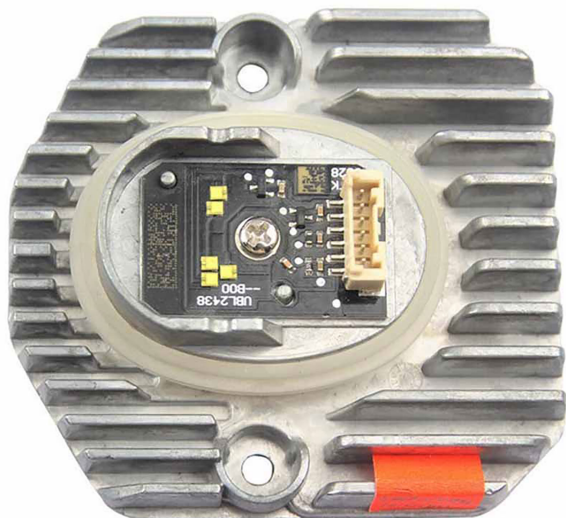

## Modulo LED Angel Eye BMW dx ADATT

Codice articolo: 9608705R - EAN: 8059482572682

#### Informazioni sul prodotto

Linea prodotto	Adattabile
Funzione luce/spia	per luce guida diurna (LED)
Lato montaggio	Dx
Quantità	1

---

NUMERI OE

Il prodotto **9608705R** è compatibile con i seguenti prodotti: