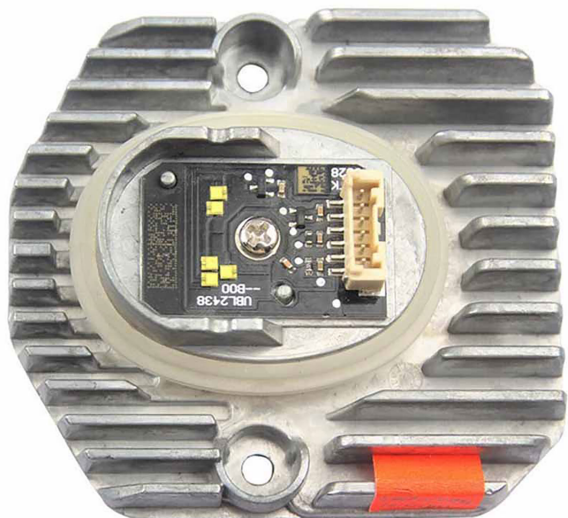

Modulo LED Angel Eye BMW dx ADATT

Codice articolo: 9608705R - EAN: 8059482572682

DATI TECNICI

Informazioni sul prodotto

Linea prodotto	Adattabile
Funzione luce/spia	per luce guida diurna (LED)
Lato montaggio	Dx
Quantità	1

NUMERI OE

Il prodotto **9608705R** è compatibile con i seguenti prodotti:

BMW

63117214940

IMMAGINI