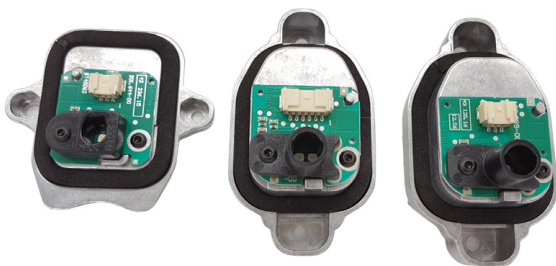

Led Module Angel Eye BMW COPY (1PCS)

Item number: 9609108 - EAN: 8056994738902

Modulo Led garantito al 100%. Compatibili con le centraline di primo equipaggiamento, possono essere considerate un vero e proprio ricambio originale. Si prega di controllare i codici qua sotto elencati per verificare la compatibilità con il veicolo

TECHNICAL DATA

Product information

Product line	Adattabile
Funzione luce/spia	per luce guida diurna (LED)
Lato montaggio	bilaterale
Quantità	1
Quantità	3

OEM NUMBERS

The product **9609108** is compatible with the following products: