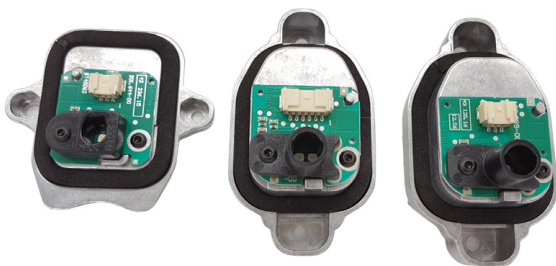

## Modulo LED Angel Eye BMW ADATT

Codice articolo: 9609108 - EAN: 8056994738902

Modulo Led garantito al 100%. Compatibili con le centraline di primo equipaggiamento, possono essere considerate un vero e proprio ricambio originale. Si prega di controllare i codici qua sotto elencati per verificare la compatibilità con il veicolo

#### Informazioni sul prodotto

Linea prodotto	Adattabile
Funzione luce/spia	per luce guida diurna (LED)
Lato montaggio	bilaterale
Quantità	1
Quantità	3

---