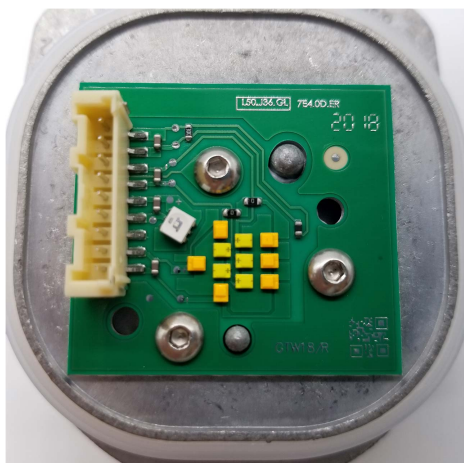

## Led Module DRL Mercedes Left COPY (1PCS)

Item number: 9609158L - EAN: 8059482572750

Modulo Led garantito al 100%. Compatibili con le centraline di primo equipaggiamento, possono essere considerate un vero e proprio ricambio originale. \_x000D\_ Si prega di controllare i codici qua sotto elencati per verificare la compatibilità con il veicolo

#### Product information

Product line	Adattabile
Funzione luce/spia	per luce guida diurna (LED)
Funzione luce/spia	per lampeggiatore (LED)
Lato montaggio	Sx
Quantità	1

---