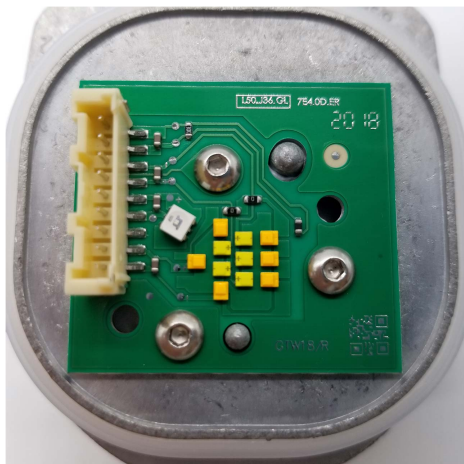

Modulo Led DRL MercedesSx ADATT

Codice articolo: 9609158L - EAN: 8059482572750

Modulo Led garantito al 100%. Compatibili con le centraline di primo equipaggiamento, possono essere considerate un vero e proprio ricambio originale. Si prega di controllare i codici qui sotto elencati per verificare la compatibilità con il veicolo

DATI TECNICI

Informazioni sul prodotto

Linea prodotto	Adattabile
Funzione luce/spia	per luce guida diurna (LED)
Funzione luce/spia	per lampeggiatore (LED)
Lato montaggio	Sx
Quantità	1

NUMERI OE

Il prodotto **9609158L** è compatibile con i seguenti prodotti:

MERCEDES-BENZ

2189065800, 2189066100,

A2189065800, A2189066100

RICAMBI SIMILI (CROSS REFERENCE)

Il prodotto **9609158L** sostituisce anche:

BOSCH

1305715306

IMMAGINI