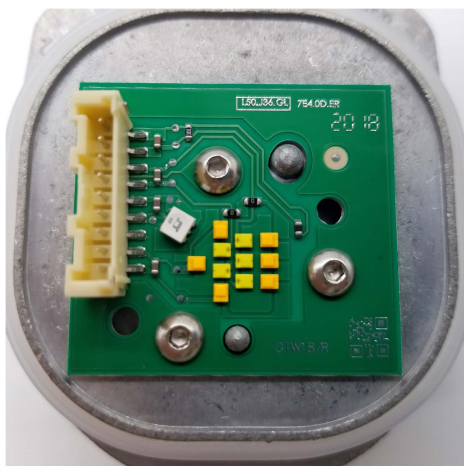

## Led Module DRL Mercedes Right COPY (1PCS)

Item number: 9609158R - EAN: 8059482572767

#### Product information

Product line	Adattabile
Funzione luce/spia	per luce guida diurna (LED)
Funzione luce/spia	per lampeggiatore (LED)
Lato montaggio	Dx
Quantità	1

---