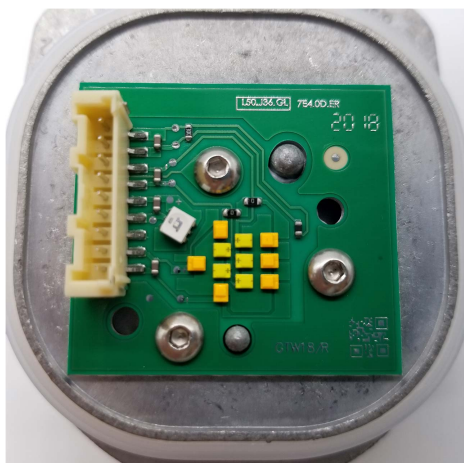

Modulo Led DRL MercedesDx ADATT

Codice articolo: 9609158R - EAN: 8059482572767

DATI TECNICI

Informazioni sul prodotto

Linea prodotto	Adattabile
Funzione luce/spia	per luce guida diurna (LED)
Funzione luce/spia	per lampeggiatore (LED)
Lato montaggio	Dx
Quantità	1

NUMERI OE

Il prodotto **9609158R** è compatibile con i seguenti prodotti:

MERCEDES-BENZ

2189065900, 2189066200,

A2189065900, A2189066200

RICAMBI SIMILI (CROSS REFERENCE)

Il prodotto **9609158R** sostituisce anche: