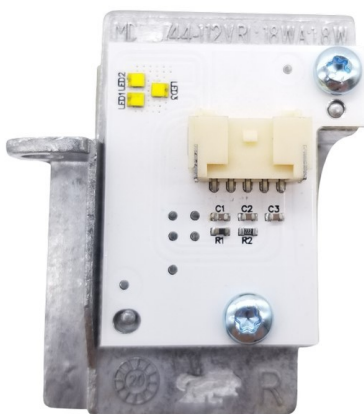

## Modulo Led DRL e FreccesBMW Dx ADATT

Codice articolo: 9609235R - EAN: 8059482575744

#### Informazioni sul prodotto

Linea prodotto	Rigenerato
Funzione luce/spia	per luce guida diurna (LED)
Lato montaggio	Dx
Quantità	1

---