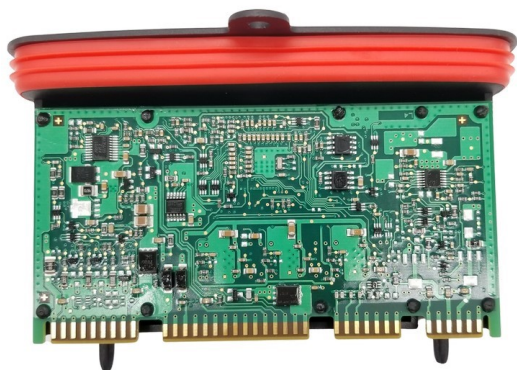

Modulo LED BMW ADATT

Codice articolo: 9609245 - EAN: 8059482575904

DATI TECNICI

Informazioni sul prodotto

Linea prodotto	Adattabile
Articolo complementare/Info integrativa	con centralina per faro dinamico per curve (AFS)
Equipaggiamento veicolo	per veicoli con fari LED
Funzione luce/spia	per luce guida diurna (LED)
Funzione luce/spia	per lampeggiatore (LED)
Lato montaggio	bilaterale
Quantità	1

NUMERI OE

Il prodotto **9609245** è compatibile con i seguenti prodotti:

BMW

63117381017, 63117408422,

63117409579, 63117427607,

63117440877

RICAMBI SIMILI (CROSS REFERENCE)

Il prodotto **9609245** sostituisce anche:

ESEN SKV

59SKV159

MAXGEAR

27-1774

VEMO

V20-73-0246

IMMAGINI