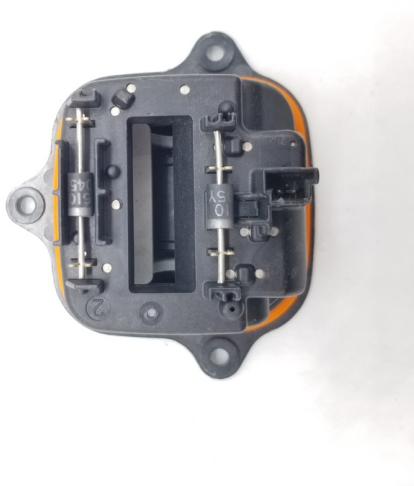

Modulo Essicatore COPY

Codice articolo: 9609271 - EAN: 8055672430183

DATI TECNICI

Informazioni sul prodotto

Linea prodotto	Adattabile
Lato montaggio	bilaterale
Quantità	1

NUMERI OE

Il prodotto **9609271** è compatibile con i seguenti prodotti:

BMW

63115A085F4

IMMAGINI