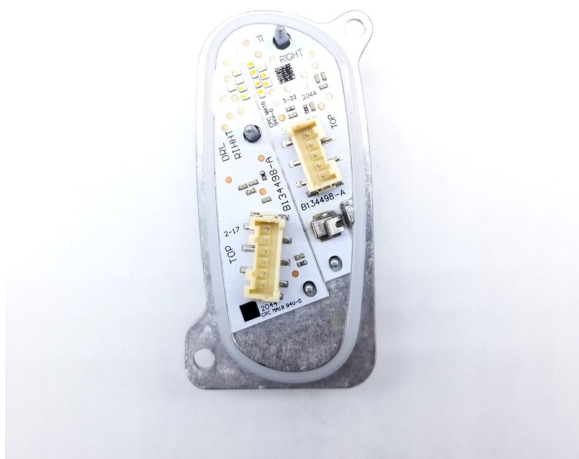

Modulo Led dx Seat - Cupra COPY

Codice articolo: 9609280R - EAN: 8059482579506

DATI TECNICI

Informazioni sul prodotto

Linea prodotto	Adattabile
Funzione luce/spia	per luce guida diurna (LED)
Funzione luce/spia	per lampeggiatore (LED)
Lato montaggio	Dx
Quantità	1

NUMERI OE

Il prodotto **9609280R** è compatibile con i seguenti prodotti:

CUPRA

5FJ941476

IMMAGINI