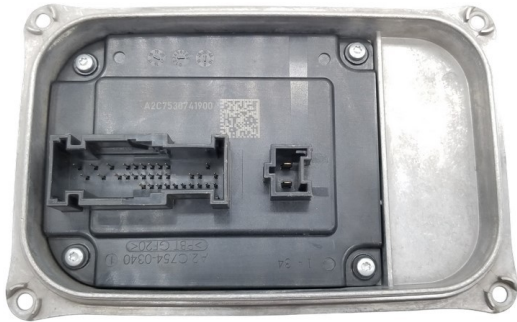

Led Module Mercedes REFURBISHED (1PCS)

Item number: 9619218 - EAN: 8059482575515

TECHNICAL DATA

Product information

Product line	Rigenerato
Articolo complementare/Info integrativa	con centralina per faro dinamico per curve (AFS)
Equipaggiamento veicolo	per veicoli con fari LED
Funzione luce/spia	per luce guida diurna (LED)
Funzione luce/spia	per lampeggiatore (LED)
Lato montaggio	bilaterale
Quantità	1

OEM NUMBERS

The product **9619218** is compatible with the following products:

MERCEDES-BENZ

A2479003703

SIMILAR SPARE PARTS (CROSS REFERENCE)

The product also replaces:

CONTINENTAL

A2C7530741900