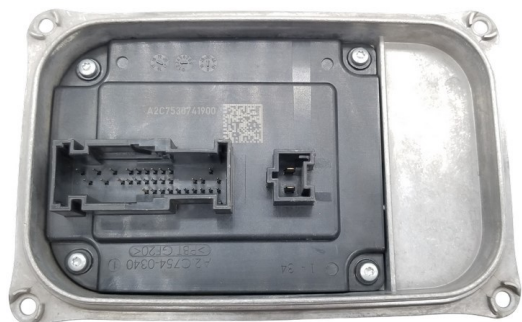

## Modulo Led Mercedes REFURBISHED

Codice articolo: 9619218 - EAN: 8059482575515

#### Informazioni sul prodotto

<b>Linea prodotto</b>	Rigenerato
<b>Articolo complementare/Info integrativa</b>	con centralina per faro dinamico per curve (AFS)
<b>Equipaggiamento veicolo</b>	per veicoli con fari LED
<b>Funzione luce/spia</b>	per luce guida diurna (LED)
<b>Funzione luce/spia</b>	per lampeggiatore (LED)
<b>Lato montaggio</b>	bilaterale
<b>Quantità</b>	1