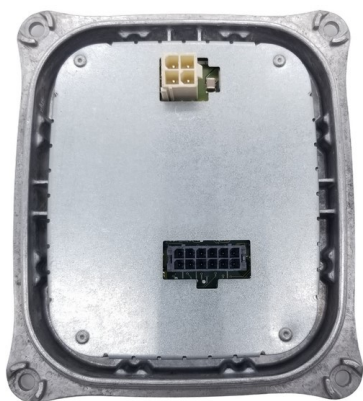

Modulo Led Mercedes REFURBISHED

Codice articolo: 9619229 - EAN: 8059482575720

DATI TECNICI

Informazioni sul prodotto

| | |
|--------------------|-----------------------------|
| Linea prodotto | Rigenerato |
| Funzione luce/spia | per luce guida diurna (LED) |
| Lato montaggio | bilaterale |
| Quantità | 1 |