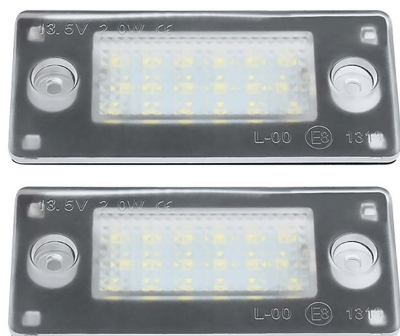

Led Licence Plate Light Audi (2PCS)

Item number: 9701008 - EAN: 8056994739930

TECHNICAL DATA

Product information

Lato montaggio	Installazione laterale
N° LED	18
Quantità	2
Temperatura colore [K]	6000
Tipo luce	LED