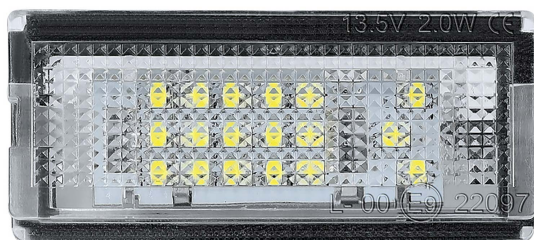

## Kit Luce Targa Led BMW E46 (2PCS)

Codice articolo: 9701012 - EAN: 8056994739978

#### Informazioni sul prodotto

Lato montaggio	Installazione laterale
N° LED	18
Quantità	2
Temperatura colore [K]	6000
Tipo luce	LED

---