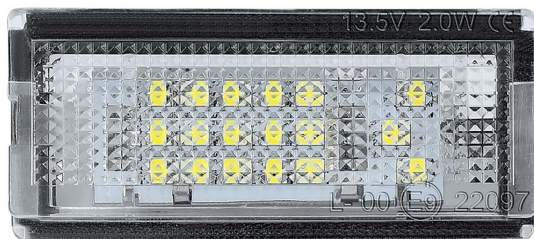

## Kit Luce Targa Led BMW E46 (2PCS)

Codice articolo: 9701012 - EAN: 8056994739978

#### Informazioni sul prodotto

Lato montaggio	Installazione laterale
N° LED	18
Quantità	2
Temperatura colore [K]	6000
Tipo luce	LED

---