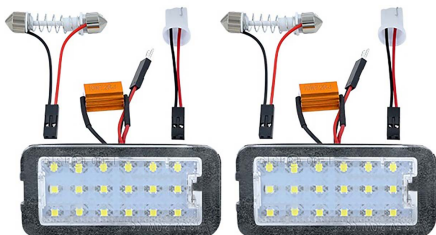

## Led Licence Plate Light Fiat 500 (2PCS)

Item number: 9701017 - EAN: 8059482570022

Kit Luce targa a Led ad alta luminosità. Montaggio Plug&Play. Con Canbus integrato previene le eventuali anomalie al computer di bordo.

#### Product information

Lato montaggio	Installazione laterale
N° LED	18
Quantità	2
Temperatura colore [K]	6000
Tipo luce	LED

---