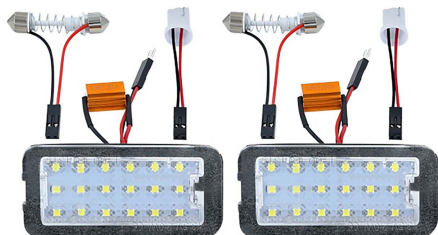

## Kit Luce Targa Led Fiat500 (2PCS)

Codice articolo: 9701017 - EAN: 8059482570022

Kit Luce targa a Led ad alta luminosità. Montaggio Plug&Play. Con Canbus integrato previene le eventuali anomalie al computer di bordo.

#### Informazioni sul prodotto

Lato montaggio	Installazione laterale
N° LED	18
Quantità	2
Temperatura colore [K]	6000
Tipo luce	LED

---