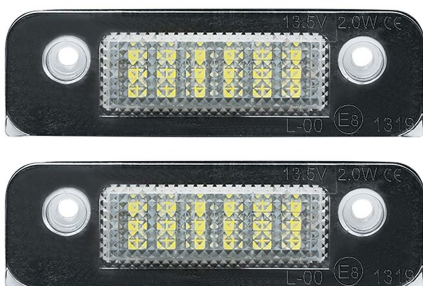

TECHNICAL DATASHEET

Led Licence Plate Light Ford (2PCS)

Item number: 9701019 - EAN: 8059482570046

Kit Luce targa a Led ad alta luminosità. Montaggio Plug&Play. Con Canbus integrato previene le eventuali anomalie al computer di bordo.

TECHNICAL DATA

Product information

Lato montaggio	Installazione laterale
N° LED	18
Quantità	2
Temperatura colore [K]	6000
Tipo luce	LED

OEM NUMBERS

The product **9701019** is compatible with the following products: