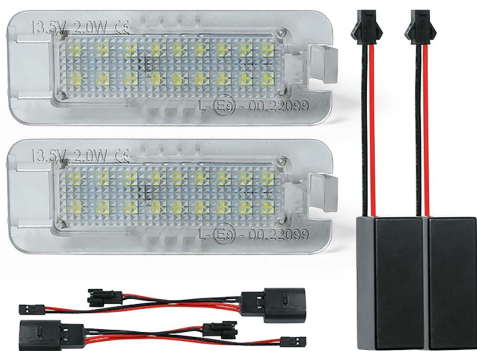

## Led Licence Plate Light Porsche (2PCS)

Item number: 9701061 - EAN: 8059482570459

Kit Luce targa a Led ad alta luminosità. Montaggio Plug&Play. Con Canbus integrato previene le eventuali anomalie al computer di bordo.

#### Product information

Lato montaggio	Installazione laterale
N° LED	18
Quantità	2
Temperatura colore [K]	6000
Tipo luce	LED

---