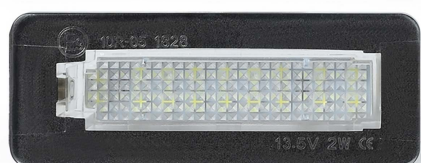

Kit Luce Targa Led Smart (2PCS)

Codice articolo: 9701067 - EAN: 8059482570510

Kit Luce targa a Led ad alta luminosità. Montaggio Plug&Play. Con Canbus integrato previene le eventuali anomalie al computer di bordo.

DATI TECNICI

Informazioni sul prodotto

N° LED	18
Quantità	2
Temperatura colore [K]	6000
Tipo luce	LED

NUMERI OE

Il prodotto **9701067** è compatibile con i seguenti prodotti:

SMART

A4518200256

IMMAGINI