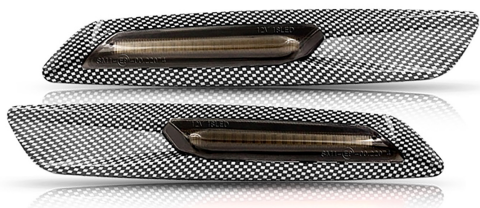

BMW Frece lat. base eff. carbonio e lente fumé(2PCS)

Codice articolo: 9711009S - EAN: 8059482573009

DATI TECNICI

Informazioni sul prodotto

Lato montaggio	Installazione laterale
N° LED	18
Quantità	2
Tipo luce	LED