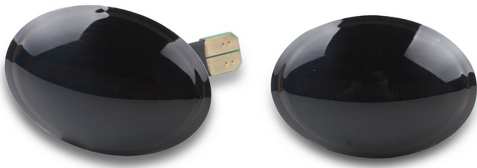

## Fiat & Lancia Led Side Marker smoked (2PCS)

Item number: 9711014S - EAN: 8059482573054

Frecce laterali a LED con lente fumé per un look più sportivo\_x000D\_ Montaggio plug&play facile e veloce, ogni set contiene due frecce una per il lato sinistro e una per il destro