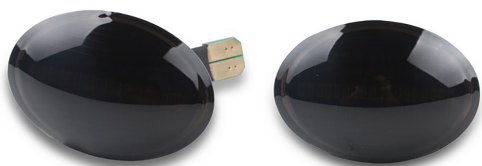

Fiat & Lancia Frece laterali fumé (2PCS)

Codice articolo: 9711014S - EAN: 8059482573054

Frece laterali a LED con lente fumé per un look più sportivo_x000D_ Montaggio plug&play facile e veloce, ogni set contiene due frecce una per il lato sinistro e una per il destro

DATI TECNICI

Informazioni sul prodotto

Lato montaggio	Installazione laterale
N° LED	18
Quantità	2
Tipo luce	LED

NUMERI OE

Il prodotto **9711014S** è compatibile con i seguenti prodotti:

FIAT

51823092

LANCIA