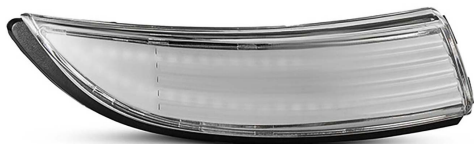

## Ford Dynamic mirror Turn light clear (2pcs)

Item number: 9721016 - EAN: 8059482571418

Frecce da specchietto progressive con lente standard per un look più moderno ma in linea con la vettura originale. Grazie al Canbus integrato e al montaggio plug&play la vostra auto non segnalerà alcun errore dopo l'installazione. Ogni set contiene due frecce dinamiche, una per il lo specchietto sinistro e una per quello destro.

#### Product information

Colore lente indicatore direzione	chiaro
Lato montaggio	Installazione laterale
N° LED	60
Quantità	2
Tipo luce	LED

---